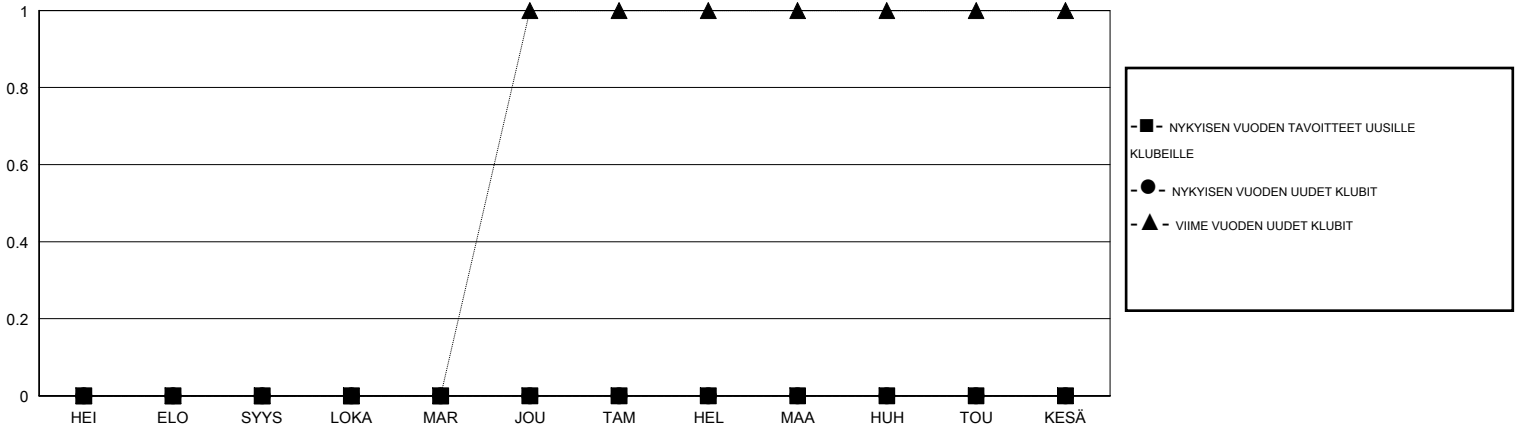

# MONTHLY MEMBERSHIP PROGRESS REPORT

District 107 H

Results as of: 3/31/2017

GMT: Kenneth Persson

SIJAINI FINLAND

GMT VAALPIIRI

| Klubit             |                      |              |                  | jäsenä             |  |  |   |
|--------------------|----------------------|--------------|------------------|--------------------|--|--|---|
| TULOKSET 2016-2017 |                      |              |                  | TULOKSET 2016-2017 |  |  |   |
| NELJÄNNES          | UUDEN KLUBIN TAVOITE | UUDET KLUBIT | LOPETETUT KLUBIT | NELJÄNNES          | UUSIEN JÄSENTEN NETTOTAVOITE (ei uudelleen otetut tai siirrot) | UUSIEN JÄSENTEN TODELLINEN MÄÄRÄ (ei uudelleen otetut tai siirrot) | POISTETUT JÄSENET (mukaan lukien siirrot) |
| HEI/ELO/SYYS       | 0                    | 0            | 0                | HEI/ELO/SYYS       | 1  | 9  | 24  |
| LOKA/MAR/JOU       | 0                    | 0            | 0                | LOKA/MAR/JOU       | 1  | 13   | 27  |
| TAM/HEL/MAA        | 0                    | 0            | 0                | TAM/HEL/MAA        | 1  | 28   | 21  |
| HUH/TOU/KESÄ       | 0                    | 0            | 0                | HUH/TOU/KESÄ       | 1  | 0  | 0   |

TAVOITTEET JA UUDET KLUBIT, KUMULATIIVINEN

TAVOITTEET JA JÄSENET, KUMULATIIVINEN

|                       |   |  |
|-----------------------|---|--|
| LAKKAUTETUT KLUBIT: 0 | 29 CLUBS OF 54 LISÄNNYT YHDEN TAI USEAMMAN UUTTA JÄSENTÄ            | <b>SUKUPUOLIJAKAUMA</b>                              |
| EROTETUT JÄSENET      | <a href="#">KLIKKAA TÄSTÄ NÄHDÄKSESI KUMULATIIVISET JÄSENTIEDOT</a> | MIES 1,236 (87.78%)                                  |
| KUOLLUT 10            |   | NAINEN 172 (12.22%)                                  |
| KLUBI LAKKAUTETTU 0   |   | PERHEJÄSENIÄ YHTEENSÄ 38                             |
| MUUT 62               |   | PERHEJÄSENET, JOTKA MAKSAVAT PUOLET JÄSENMAKSUSTA 19 |
| <b>YHTEENSÄ 72</b>    |   |  |