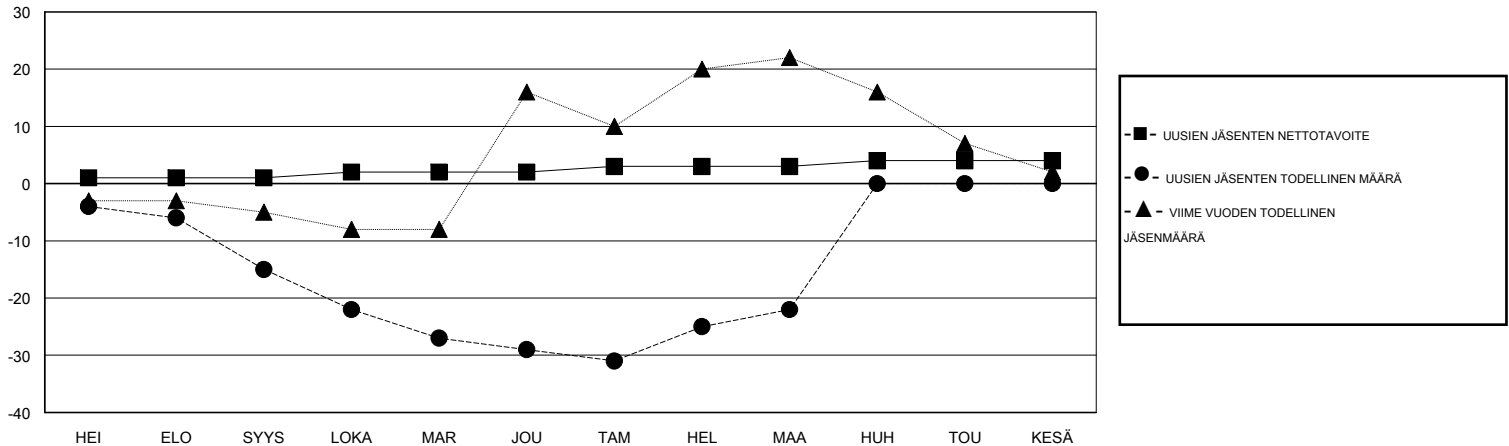

# MONTHLY MEMBERSHIP PROGRESS REPORT

District 107 H

Results as of: 3/31/2017

GMT: Kenneth Persson

SIJAINI FINLAND

GMT VAALPIIRI

| Klubit             |                      |              |                  | jäsenä             |  |  |   |
|--------------------|----------------------|--------------|------------------|--------------------|--|--|---|
| TULOKSET 2016-2017 |                      |              |                  | TULOKSET 2016-2017 |  |  |   |
| NELJÄNNES          | UUDEN KLUBIN TAVOITE | UUDET KLUBIT | LOPETETUT KLUBIT | NELJÄNNES          | UUSIEN JÄSENTEN NETTOTAVOITE (ei uudelleen otetut tai siirrot) | UUSIEN JÄSENTEN TODELLINEN MÄÄRÄ (ei uudelleen otetut tai siirrot) | POISTETUT JÄSENET (mukaan lukien siirrot) |
| HEI/ELO/SYYS       | 0                    | 0            | 0                | HEI/ELO/SYYS       | 1  | 9  | 24  |
| LOKA/MAR/JOU       | 0                    | 0            | 0                | LOKA/MAR/JOU       | 1  | 13   | 27  |
| TAM/HEL/MAA        | 0                    | 0            | 0                | TAM/HEL/MAA        | 1  | 28   | 21  |
| HUH/TOU/KESÄ       | 0                    | 0            | 0                | HUH/TOU/KESÄ       | 1  | 0  | 0   |

TAVOITTEET JA UUDET KLUBIT, KUMULATIIVINEN

TAVOITTEET JA JÄSENET, KUMULATIIVINEN

|                       |   |  |
|-----------------------|---|--|
| LAKKAUTETUT KLUBIT: 0 | 29 CLUBS OF 54 LISÄNNYT YHDEN TAI USEAMMAN UUTTA JÄSENTÄ            | <b>SUKUPUOLIJAKAUMA</b>                              |
| EROTETUT JÄSENET      | <a href="#">KLIKKAA TÄSTÄ NÄHDÄKSESI KUMULATIIVISET JÄSENTIEDOT</a> | MIES 1,236 (87.78%)                                  |
| KUOLLUT 10            |   | NAINEN 172 (12.22%)                                  |
| KLUBI LAKKAUTETTU 0   |   | PERHEJÄSENIÄ YHTEENSÄ 38                             |
| MUUT 62               |   | PERHEJÄSENET, JOTKA MAKSAVAT PUOLET JÄSENMAKSUSTA 19 |
| <b>YHTEENSÄ 72</b>    |   |  |